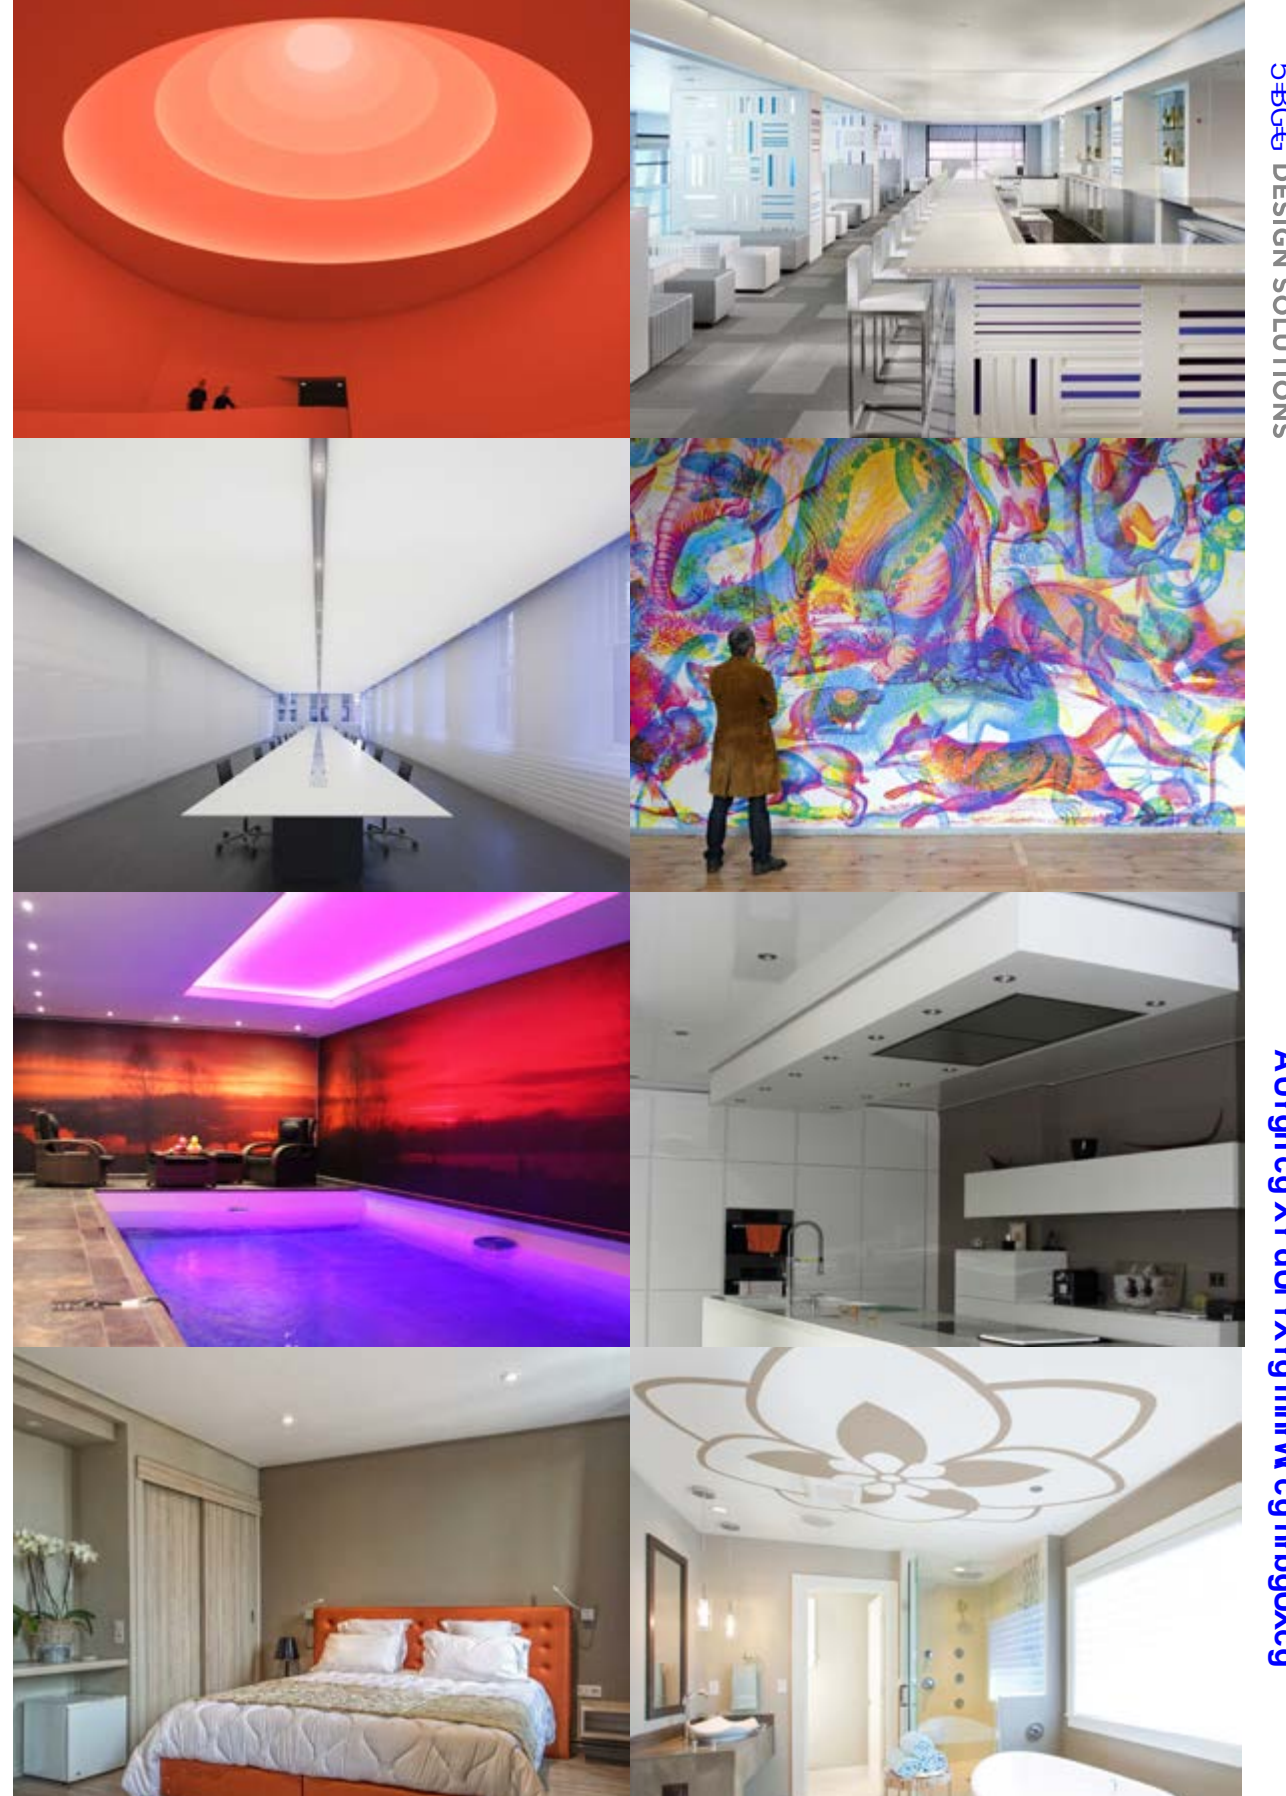

LA FDE&S pour la démarche HQE
Fiche de Déclaration Environnementale et Sanitaire pour la Démarche Haute Qualité Environnementale. Fait comme tout industriel responsable, est sensible au respect de notre planète. Nous avons, avec les organismes officiels, fait réaliser une fiche de déclaration environnementale et sanitaire pour la démarche HQE® (Haute Qualité Environnementale) dont les résultats sont très positifs. Cette démarche s'inscrit dans le principe de développement durable qui va rester, dans les années à venir, une priorité pour

COV (Composés Organiques Volatils) / VOC (Volatile Organic Compounds) / Emission in die Innenraumluft (VOK) / COV (Componentes Orgánicos Volátiles)
Les plafonds tendus 5-B-G-G bénéficient du classement A+

N° de certificat: 0334-DPC-1004
Plafond tendu à usage intérieur
Réaction au feu: CLASSE B s1 d0
Dépassement de substances dangereuses: Essai satisfaisant
Perméabilité à la vapeur d'eau: NP0
Susceptibilité au développement de micro-organismes: NP0
Durabilité: Essai satisfaisant

N° de certificat: 0334-DPC-1004
Plafond tendu à usage intérieur
Réaction au feu: CLASSE B s1 d0
Dépassement de substances dangereuses: Essai satisfaisant
Perméabilité à la vapeur d'eau: NP0
Susceptibilité au développement de micro-organismes: NP0
Durabilité: Essai satisfaisant

N° de certificat: 0334-DPC-1004
Plafond tendu à usage intérieur
Réaction au feu: CLASSE B s1 d0
Dépassement de substances dangereuses: NP0
Perméabilité à la vapeur d'eau: NP0
Susceptibilité au développement de micro-organismes: NP0
Durabilité: NP0

* se réserve le droit de modifier ou supprimer certains coloris sans préavis. Nota : il peut exister de légères différences de teinte suivant les fabrications.
reserves the right to modify or withdraw certain finishes without notice. - NB: Slight colour differences may occur between batches.