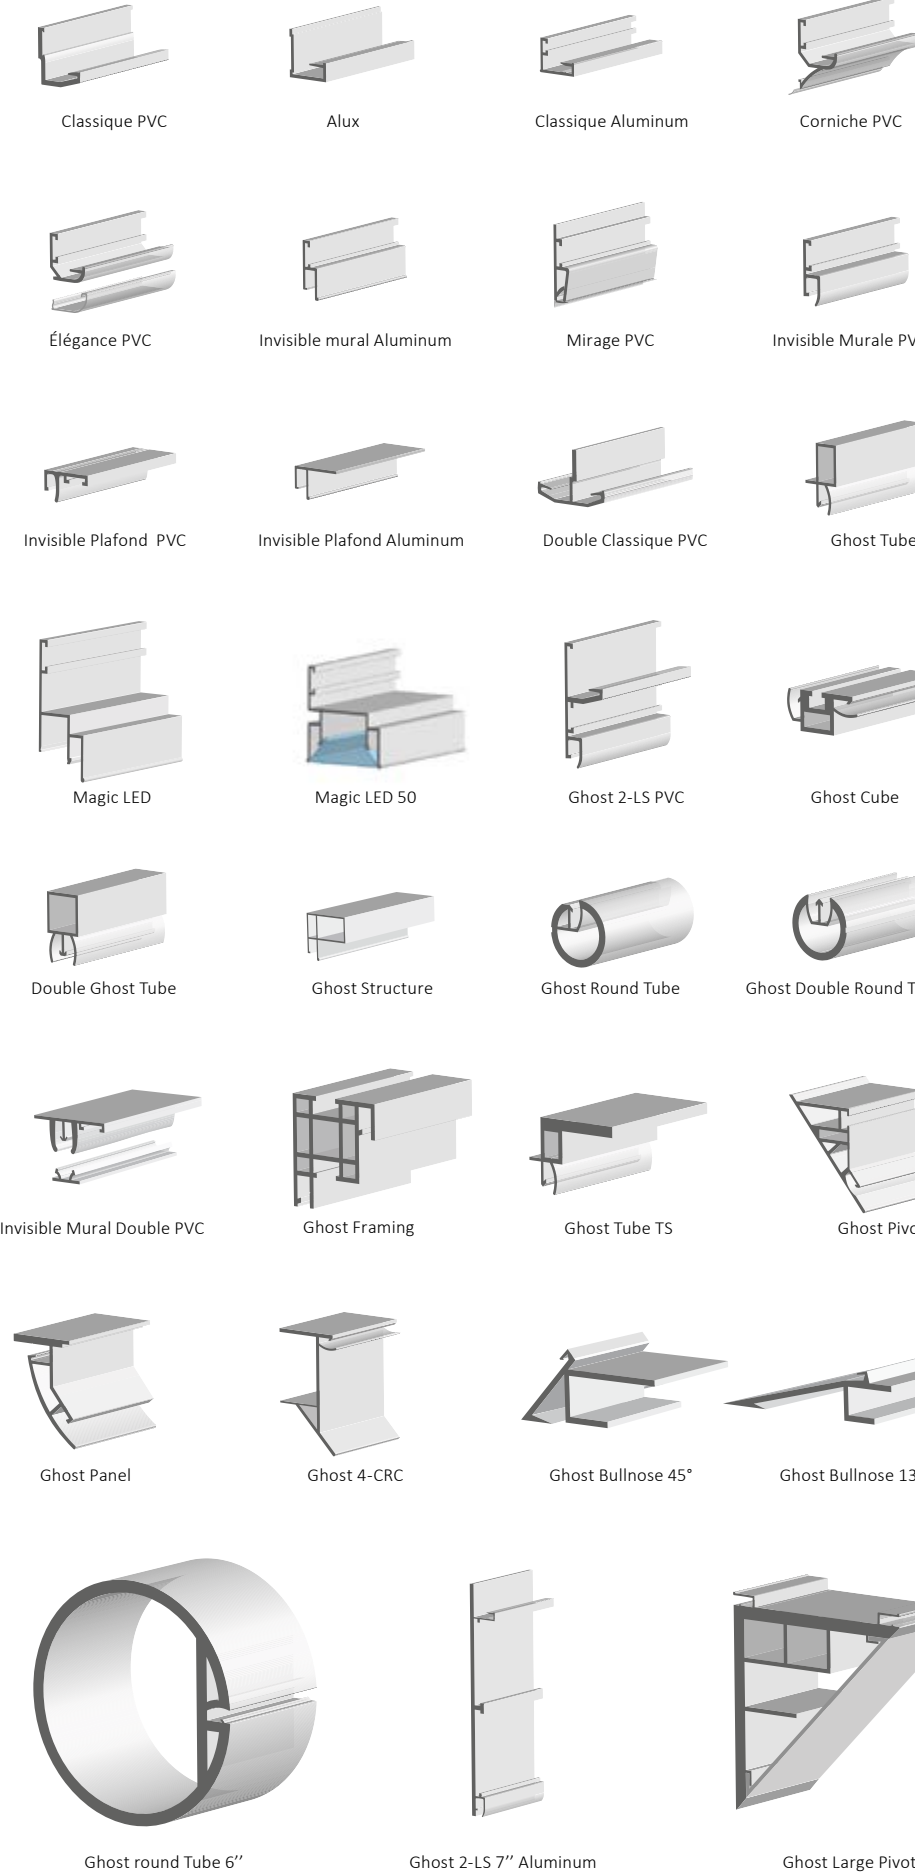

D9F : @G.5 @ A-B-C`MDJ7